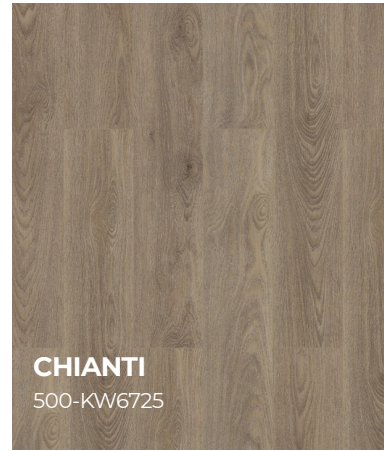

# 5MM LOOSE LAY VINYL

**CHIANTI**  
500-KW6725

**BORDEAUX**  
500-KW7897

**SYRAH**  
500-KW5101

**ALBA**  
500-KW5103

**CHIANTI**  
500-KW6725

**CHABLIS**  
500-KW7820

## SAVONA

5 mm VINYL Plank  
7" x 48" - (177mm x 1219 mm)

- Wear Layer: 0.5 mm (20 mil)
- Square Edge
- Non-Slip Backing
- Construction: 100% Vinyl
- Installation: Loose Lay - Glue Down

**Coverage per box: 10 Planks / Box**